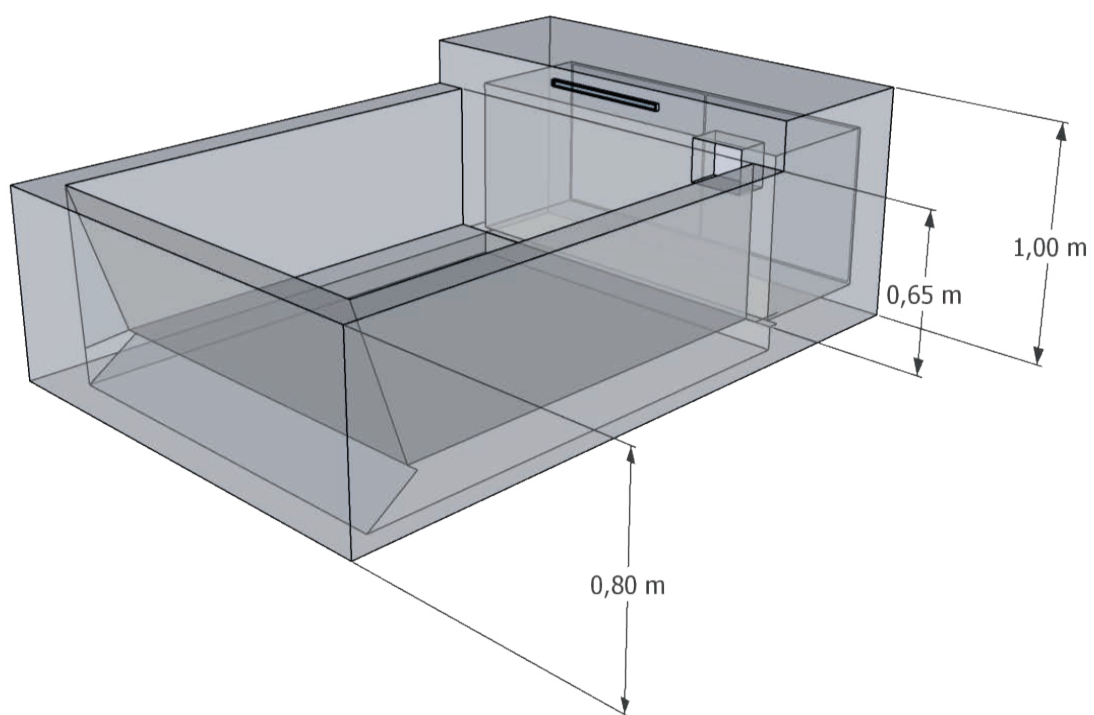

DETALLES

Medida total: 3,00×2,00×1,00h m

Cúbico piscina paletizada: 11,26 m³

Lámina de agua: 2,10 × 1,70 m

Volumen de agua: 2,190 m³

Peso vacía: 800 kg

Peso llena: 2990 kg

Peso m2 en zona de lámina de agua: 937 kg/m²

ATICPOOL

MATERIALES

CUERPO DE LA PISCINA:

El cuerpo está compuesto por EPS (poliestireno expandido), un **material muy ligero**, que contribuye a reducir el peso total de la piscina, y con excelentes propiedades de **aislamiento térmico**, lo que ayuda a mantener la temperatura del agua por más tiempo y **mejora la eficiencia energética**.